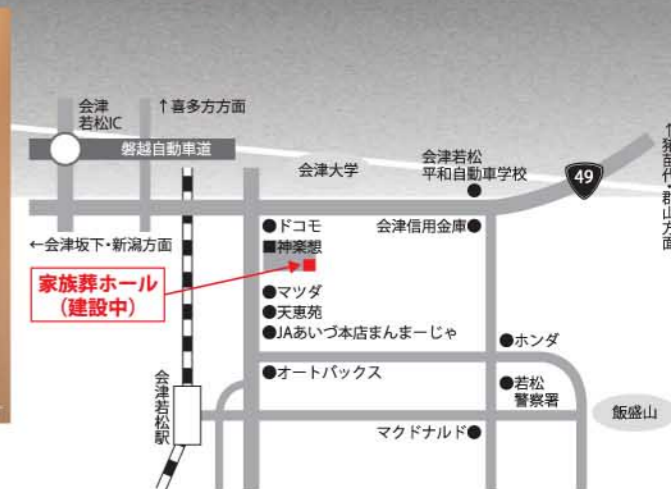

# 神保の家族葬

地域の皆様に愛されて120周年

家族や親しい友人だけのご葬儀  
様々な想いにお応えします。

※写真はイメージです

花祭壇によるやわらかで、穏やかな空間で  
故人様をゆっくりとお送りすることができます。

家族・親族での葬儀にマッチした  
ちょうど良い大きさの式場です。

控室を充実させ、ご自宅にいるかのような空間で  
故人様との最期の時間をゆっくりとお過ごしいただけます。

## 無料事前相談 相談・見積・見学無料

「個別でじっくり相談したい」「具体的な見積書が欲しい」という方はこちらへ  
お気軽にお問い合わせください。

創業120年  
会津・喜多方の葬儀 家族葬なら神保グループ  
株式会社 神保 〒965-0025 会津若松市 扇町38番地

お葬式のご依頼ご相談・お問い合わせは 365日24時間いつでも対応いたします