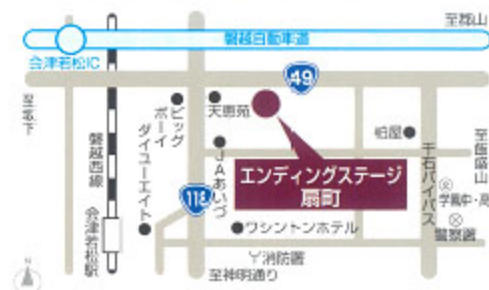

エンディングステージ扇町 家族葬ホール 内覧会

予約不要 3/12(水) 9:00~12:00

【開催場所】エンディングステージ扇町
会津若松市亀賀1丁目2番地の1

家族葬がいいけど、
どんな葬儀ができるの

同時開催 事前相談会

葬儀についてどんなことでもご相談ください

費用のこと

会場のこと

事前準備のこと

お葬儀の流れ

アネシスメイト 入会キャンペーン

内覧会当日、アネシスメイト会員にご入会の方
入会金通常10,000円のところ

5,000円

さらに
選べるプレゼント♪

株式会社 神保

相談 見学 見積
すべて無料